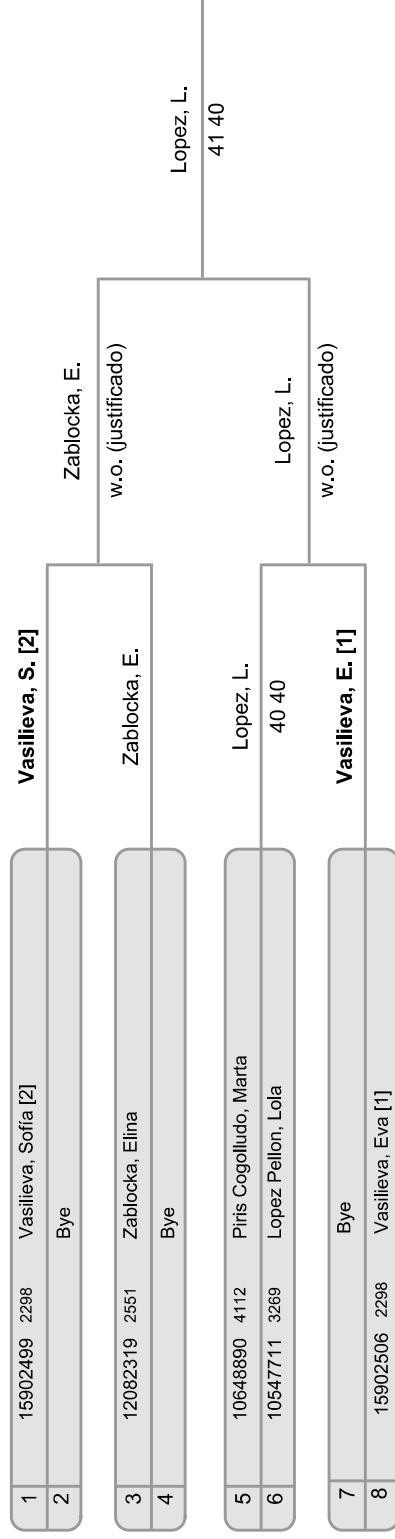

# XLI TORNEO NACIONAL CLUB DE TENIS ASPRILLAS ELCHE

Club

Club De Tenis Asprillas Elche

Provincia

Alicante

Calendario

481

Federación Territorial

Comunidad Valenciana

Fecha Inicial Fecha Final

23/03/2024 30/03/2024

Premios € Categoría de la Prueba

Hasta 10 Años

Sexo

Femenino

Fase

Fase Final

Juez Árbitro

Jose Luis Saez Marti

Licencia Rank. St Jugador/a

Semifinales

Final

Campeón/a

Fecha del Sorteo Cant. #

21/03/2024 1

1 Vasilieva, Eva

2 Vasilieva, Sofia

N/C

Representante Jugadores

N/C

Fecha de Finalización

N/C